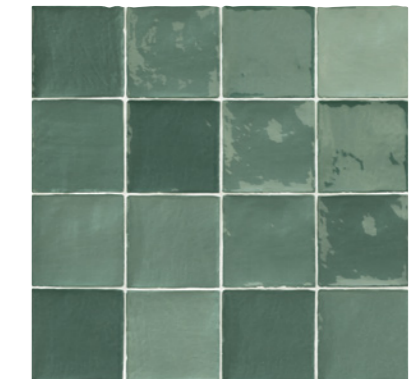

4 TEXTURAS DIFERENTES 4 DIFFERENT TEXTURES

Disponible en todos los colores.
Available in all colors.

COLORES COLORS

STOW BIANCO
20 x 60 (G 27) 8" x 24"
20 x 20 (G 56) 8" x 8"
10 x 10 (G 27) 4" x 4"
10 x 10 (G 62) 4" x 4" DECOR.

m²

STOW GRAFFITO
20 x 60 (G 27) 8" x 24"
20 x 20 (G 56) 8" x 8"
10 x 10 (G 27) 4" x 4"
10 x 10 (G 62) 4" x 4" DECOR.

m²

COLORES DESTONIFICADOS DESTONIFIED COLORS

STOW MIX ACQUA
10 x 10 (G 27) 4" x 4"
m²

STOW MIX TURCHESE
10 x 10 (G 27) 4" x 4"
m²