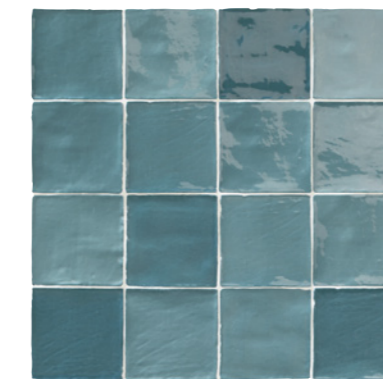

4 TEXTURAS DIFERENTES 4 DIFFERENT TEXTURES

Disponible en todos los colores.
Available in all colors.

COLORES COLORS

STOW BIANCO
20 x 60 (G 27) 8" x 24"
20 x 20 (G 56) 8" x 8"
10 x 10 (G 27) 4" x 4"
10 x 10 (G 62) 4" x 4" DECOR.

m²

STOW GRAFFITO
20 x 60 (G 27) 8" x 24"
20 x 20 (G 56) 8" x 8"
10 x 10 (G 27) 4" x 4"
10 x 10 (G 62) 4" x 4" DECOR.

m²

COLORES DESTONIFICADOS DESTONIFIED COLORS

STOW MIX ACQUA
10 x 10 (G 27) 4" x 4"
m²

STOW MIX TURCHESE
10 x 10 (G 27) 4" x 4"
m²

STOW MIX OLIVE
10 x 10 (G 27) 4" x 4"
m²

STOW MIX GREY
10 x 10 (G 27) 4" x 4"
m²

STOW MIX GRAFFITO
10 x 10 (G 27) 4" x 4"
m²