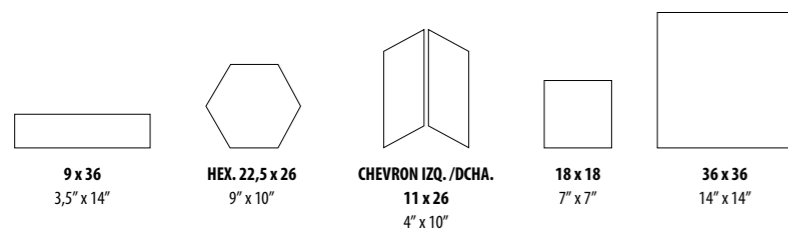

PACKING BASES

FORMATO	PULGADAS	PZ/CAJA	M ²	CAJA/PLT	PESO/CAJA	PESO/PLT
36 x 36	14" x 14"	8	1	48	22,04	1072
18 x 18	7" x 7"	30	0,97	72	21,4	1.555
22,5 x 26 HEX.	9" x 10"	15	0,66	96	15,21	1474
11 x 26 CHEVRON	4" x 10"	18	0,514	96	11,6	1130
9 x 36	3,5" x 14"	30	1	72	21,1	1533

PACKING DECORADOS

FORMATO	PULGADAS	PZ/CAJA	ML	CAJA/PLT	PESO/CAJA	PESO/PLT
22,5 x 22,5	8,8" x 8,8"	20	1,01	72	20,7	1505
18 x 18	7" x 7"	30	0,97	72	21,4	1555
19,5 x 41	8" x 16"	7	2,87	64	14,2	925
10 x 10	4" x 4"	22	2,2	144	4,05	592
22,5 x 26 HEX.	9" x 10"	15	3,9	96	15,21	1474

CÍRCULO A - B - C - D
10 x 10 (G 30) 4" x 4"

La Serie CONCRET combina con los decorados de la serie EUROPE pág. 78-79
CONCRET combines with EUROPE decor, pág. 78-79

EUROPE MIX AFRICA - 18 x 18 (G 58) 7" x 7" m²

HEX. CONCRET ROMBO LOUVRE
22,5 x 26 (G 50) 9" x 10"

HEX. CONCRET ROMBO VIGELAND
22,5 x 26 (G 50) 9" x 10"

EUROPE MIX OCEANIA - 18 x 18 (G 58) 7" x 7" m²

EUROPE MIX GRIS - 18 x 18 (G 58) 7" x 7" m²

MARRAKECH MIX - 22,5 x 22,5 (G 57) 8,8" x 8,8" m²