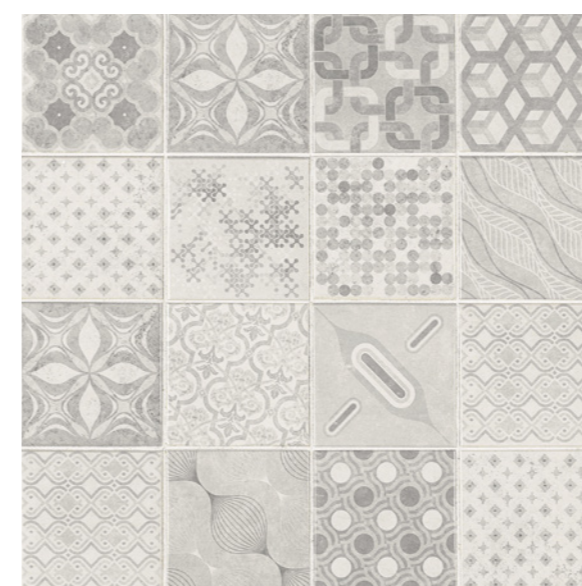

EUROPE MIX ASIA - 18 x 18 (G 58) 7" x 7" m²

HEX. CONCRET ROMBO BIG BEN
22,5 x 26 (G 46) 9" x 10"

HEX. CONCRET ROMBO SIBELIUS
22,5 x 26 (G 50) 9" x 10"

HEX. CONCRET ROMBO COLISEO
22,5 x 26 (G 50) 9" x 10"

HEX. CONCRET ROMBO LOUVRE
22,5 x 26 (G 50) 9" x 10"

HEX. CONCRET ROMBO VIGELAND
22,5 x 26 (G 50) 9" x 10"