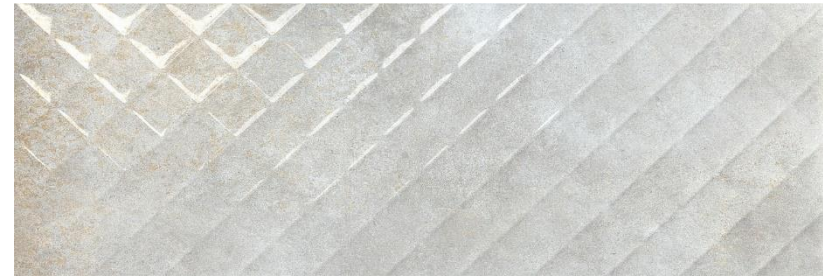

METEORIS

35 x 100 cm

427090
METEORIS OXID RECT

427090
METEORIS NATURAL RECT

427093
FENCE OXID RECT

427092
FENCE NEUTRAL RECT

427095
METEORIS OXID RECT 59X59cm

PROBADORES