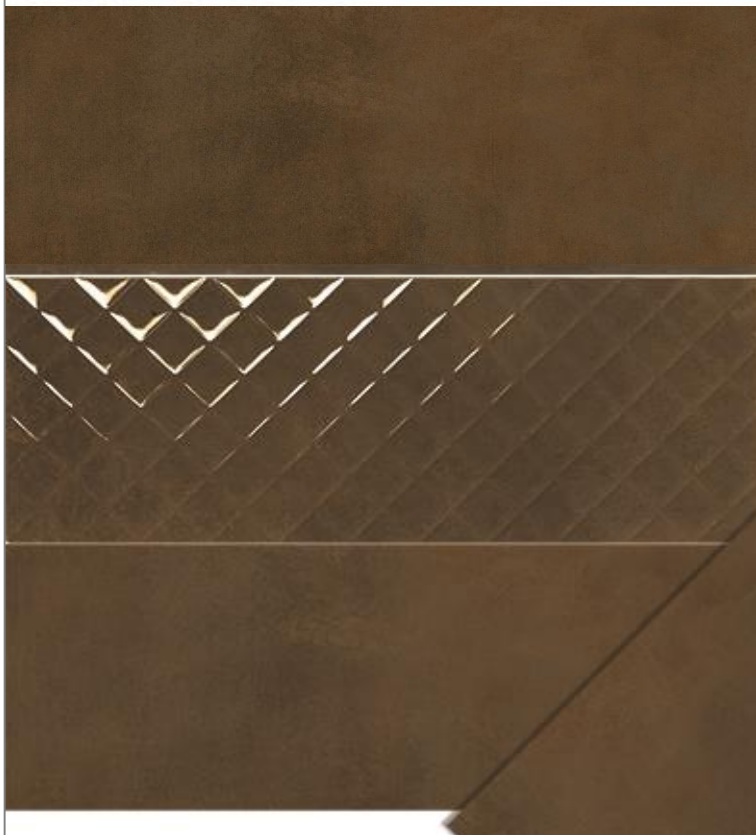

METEORIS

35 x 100 cm

427090
METEORIS OXID RECT

427090
METEORIS NATURAL RECT

427093
FENCE OXID RECT

427092
FENCE NEUTRAL RECT

427095
METEORIS OXID RECT 59X59cm

PROBADORES